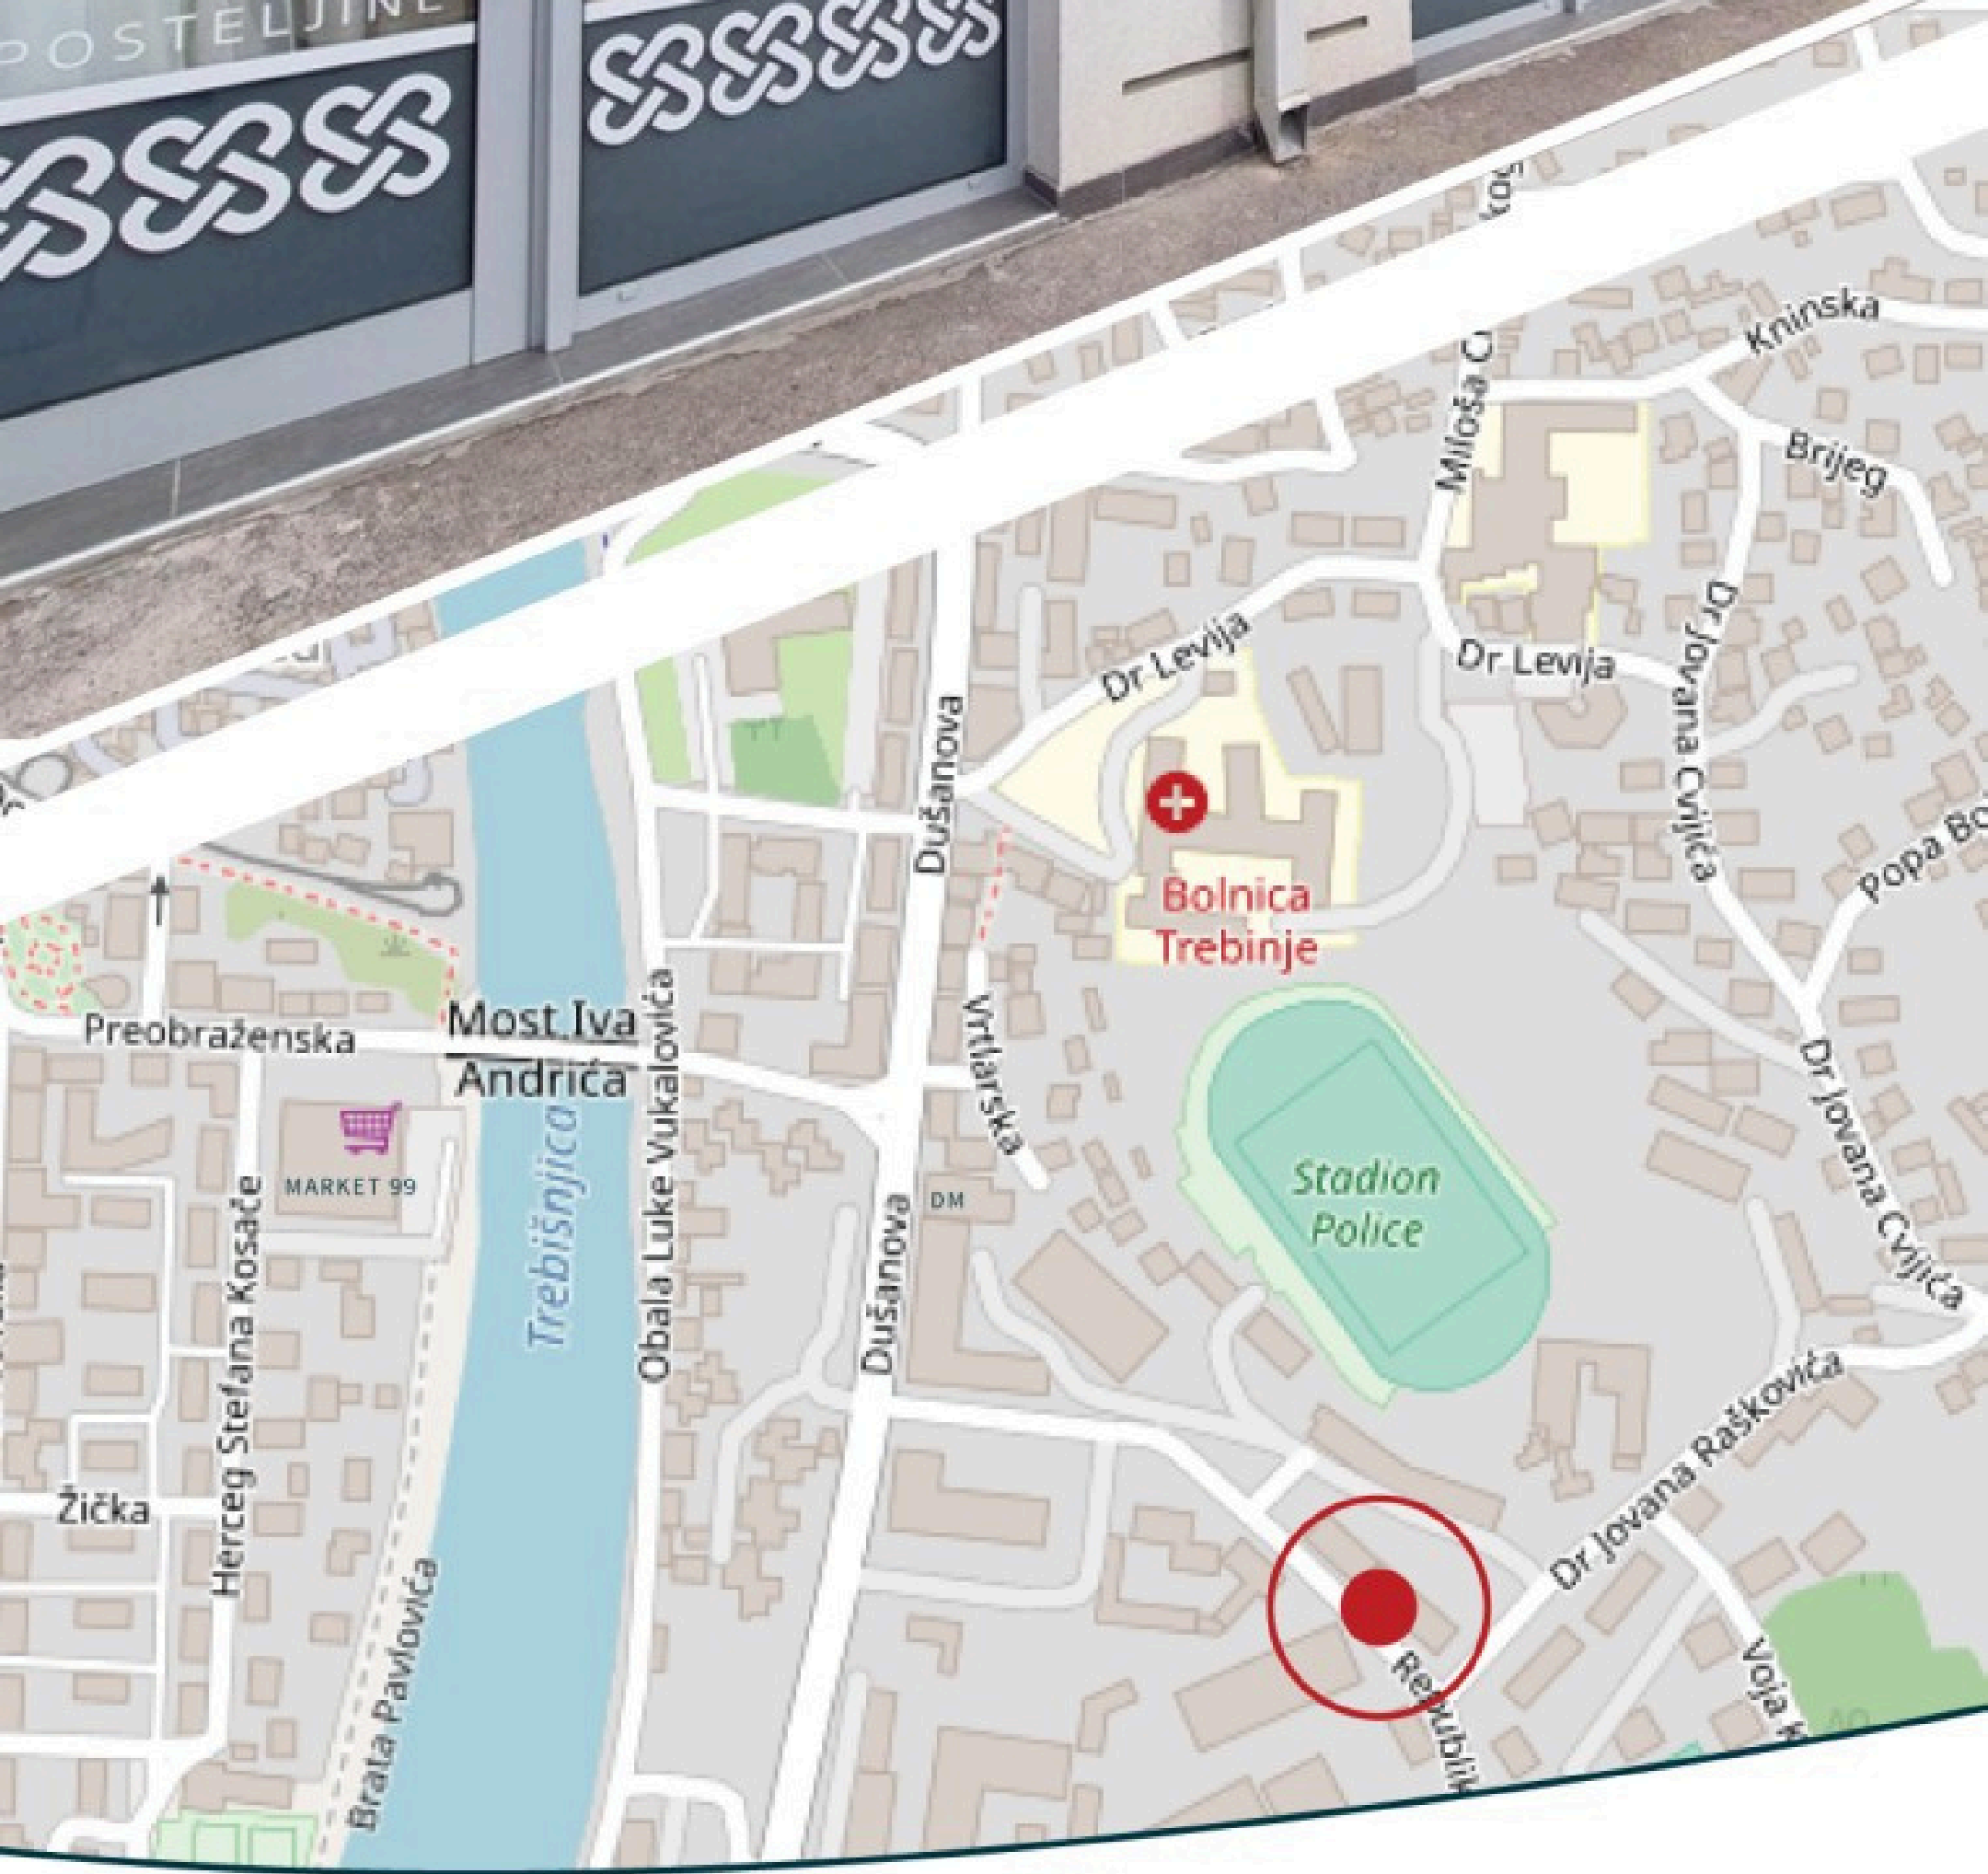

PU PJENA

3D AIR
MASH

parika
MADRACI

zatražite
PONUDU

karika

+387 66 17 90 86

karika.bih

karika